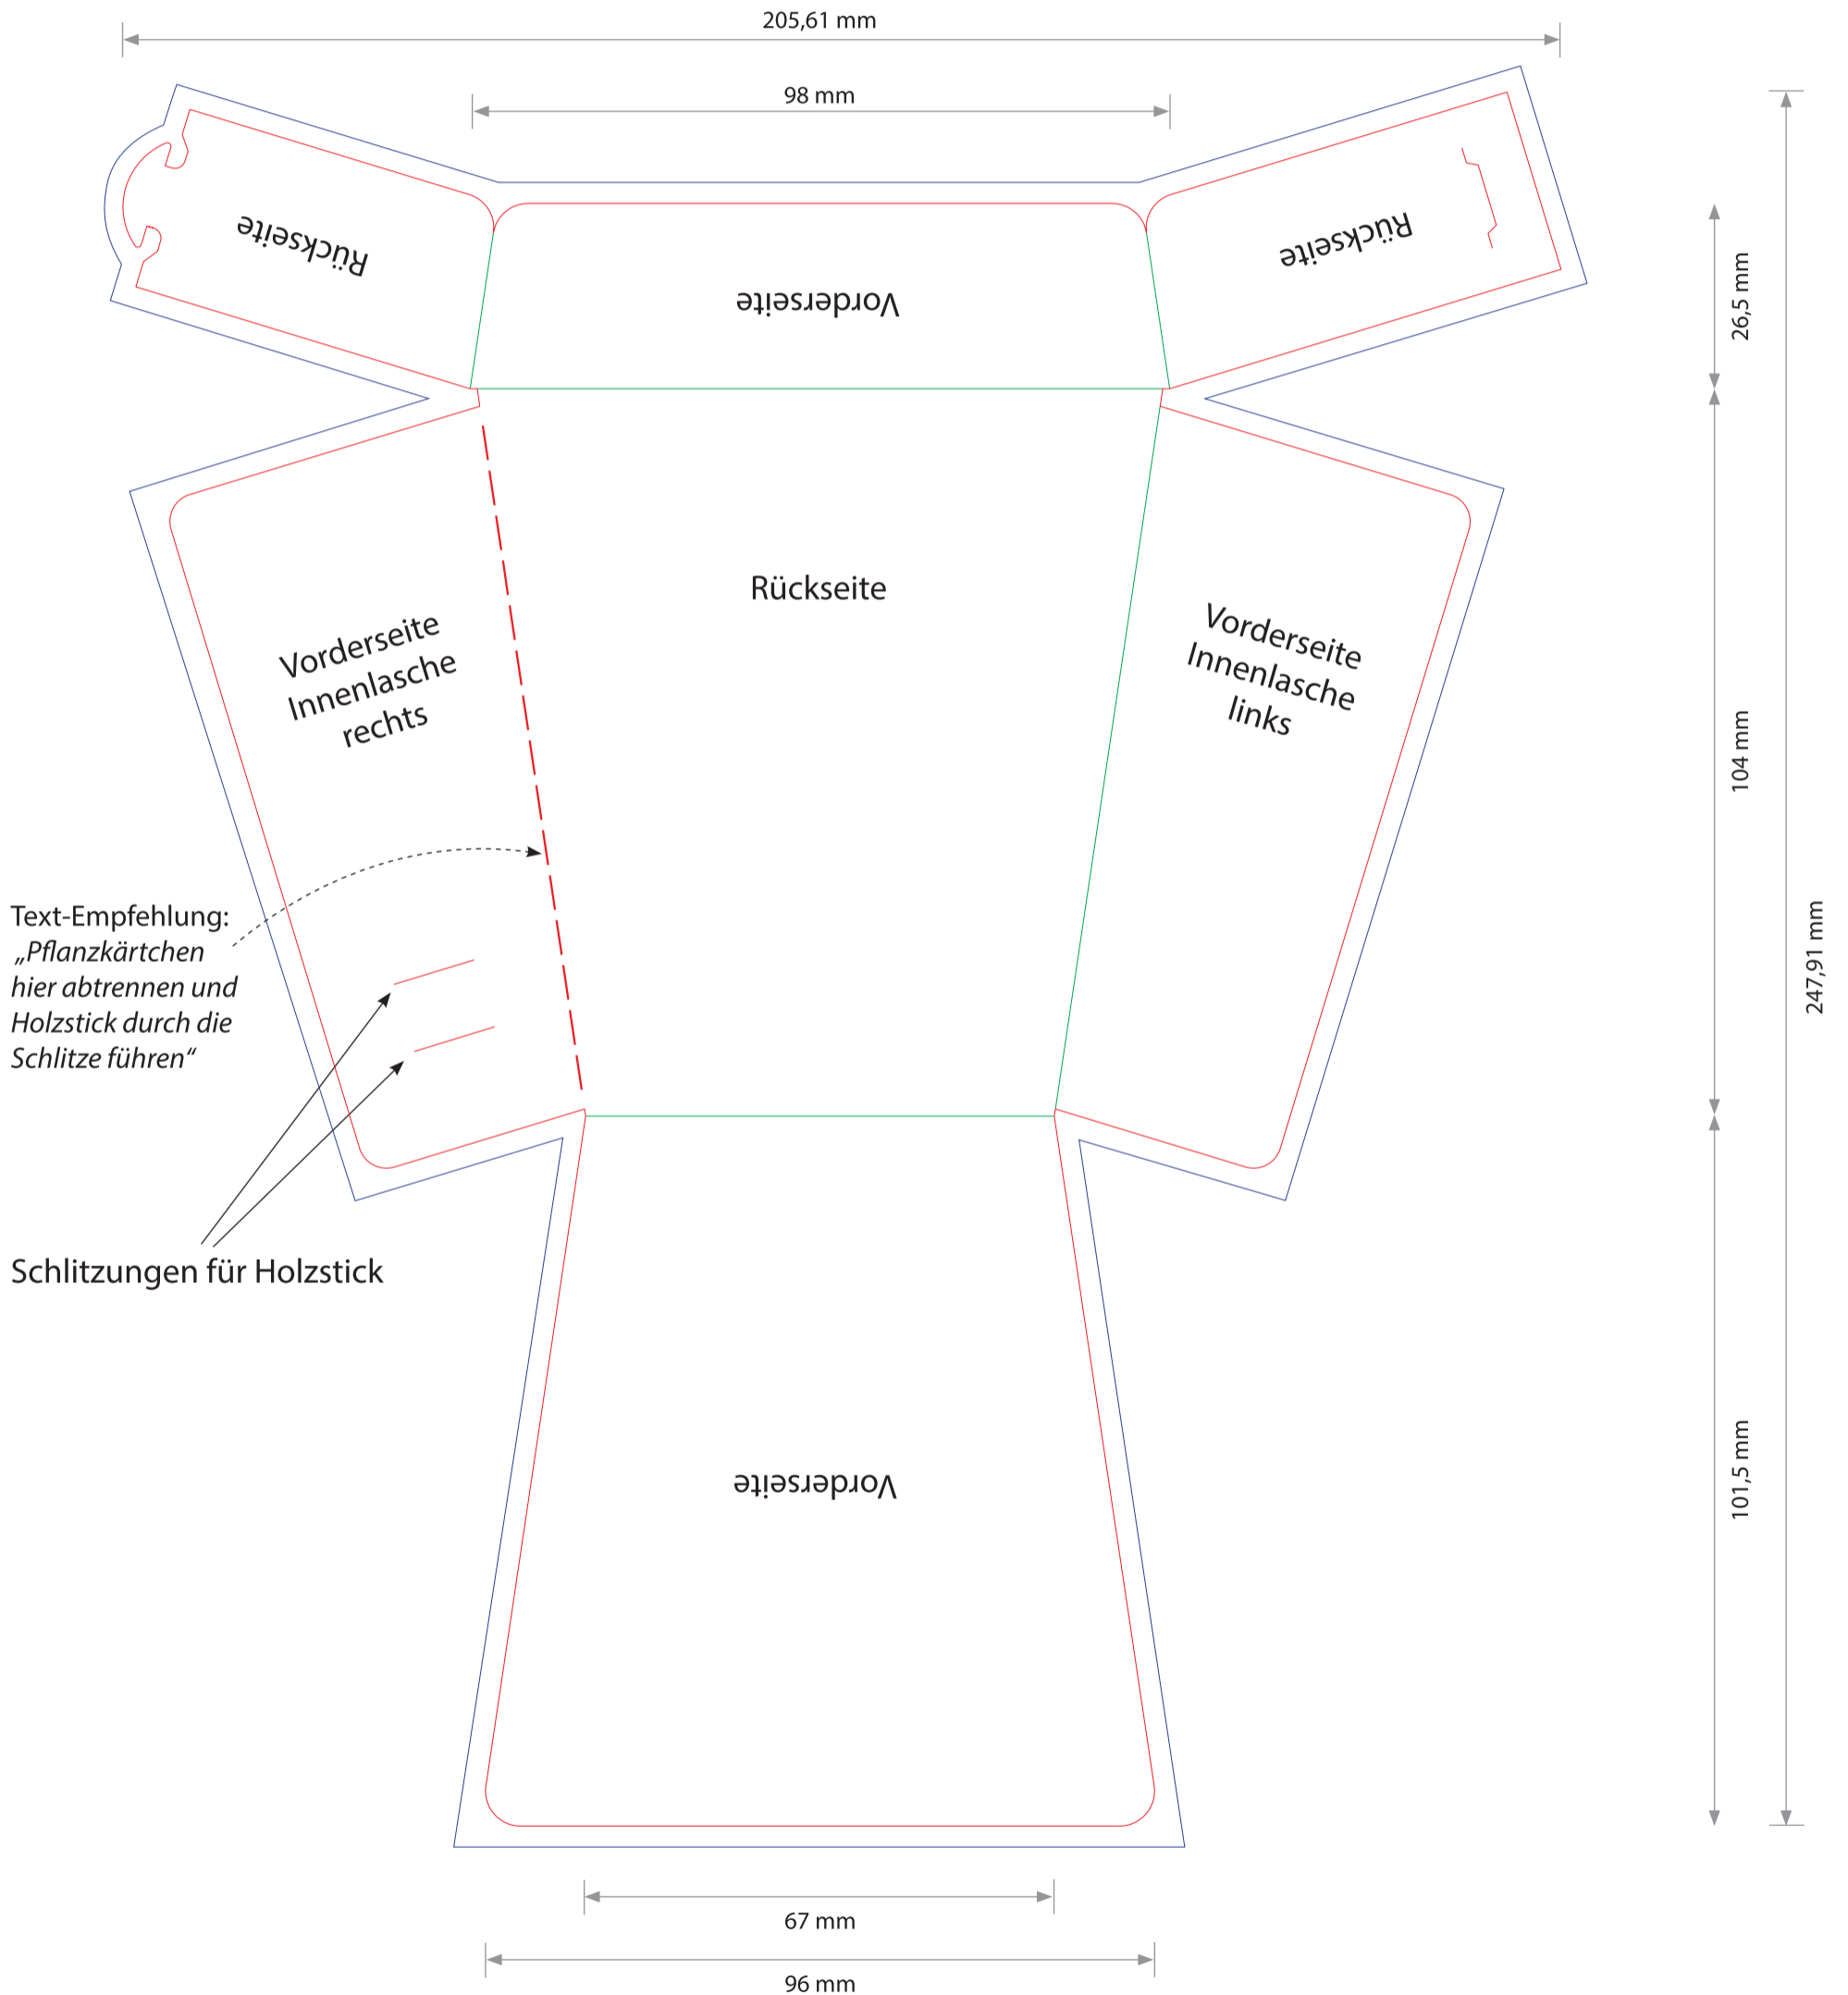

# POTTI Card

Format 100 x 104 x 3 mm geschlossen

Druckseite 4/0-Druck

- Kartenformat/Stanze
- Falz
- - - Perforation
- 3 mm Beschnittzugabe rundherum

- Alle Schriften in Pfade umwandeln
- Farben in cmyk, Bildmaterial mind. 300dpi
- Druck-PDF in X-3

**Hinweis:** Produktionsbedingt kann die Zentrierung des Druckbildes um bis zu 2 mm abweichen. Wir empfehlen Ihnen daher auf umlaufende Rahmen zu verzichten. Bei einer vollflächigen Gestaltung kann die Farbe an den Knickkanten trotz Nutzung eventuell „brechen“. Beim Druck auf Graspapier kann es bei Ihren angelegten Farben zu Farbabweichungen kommen.