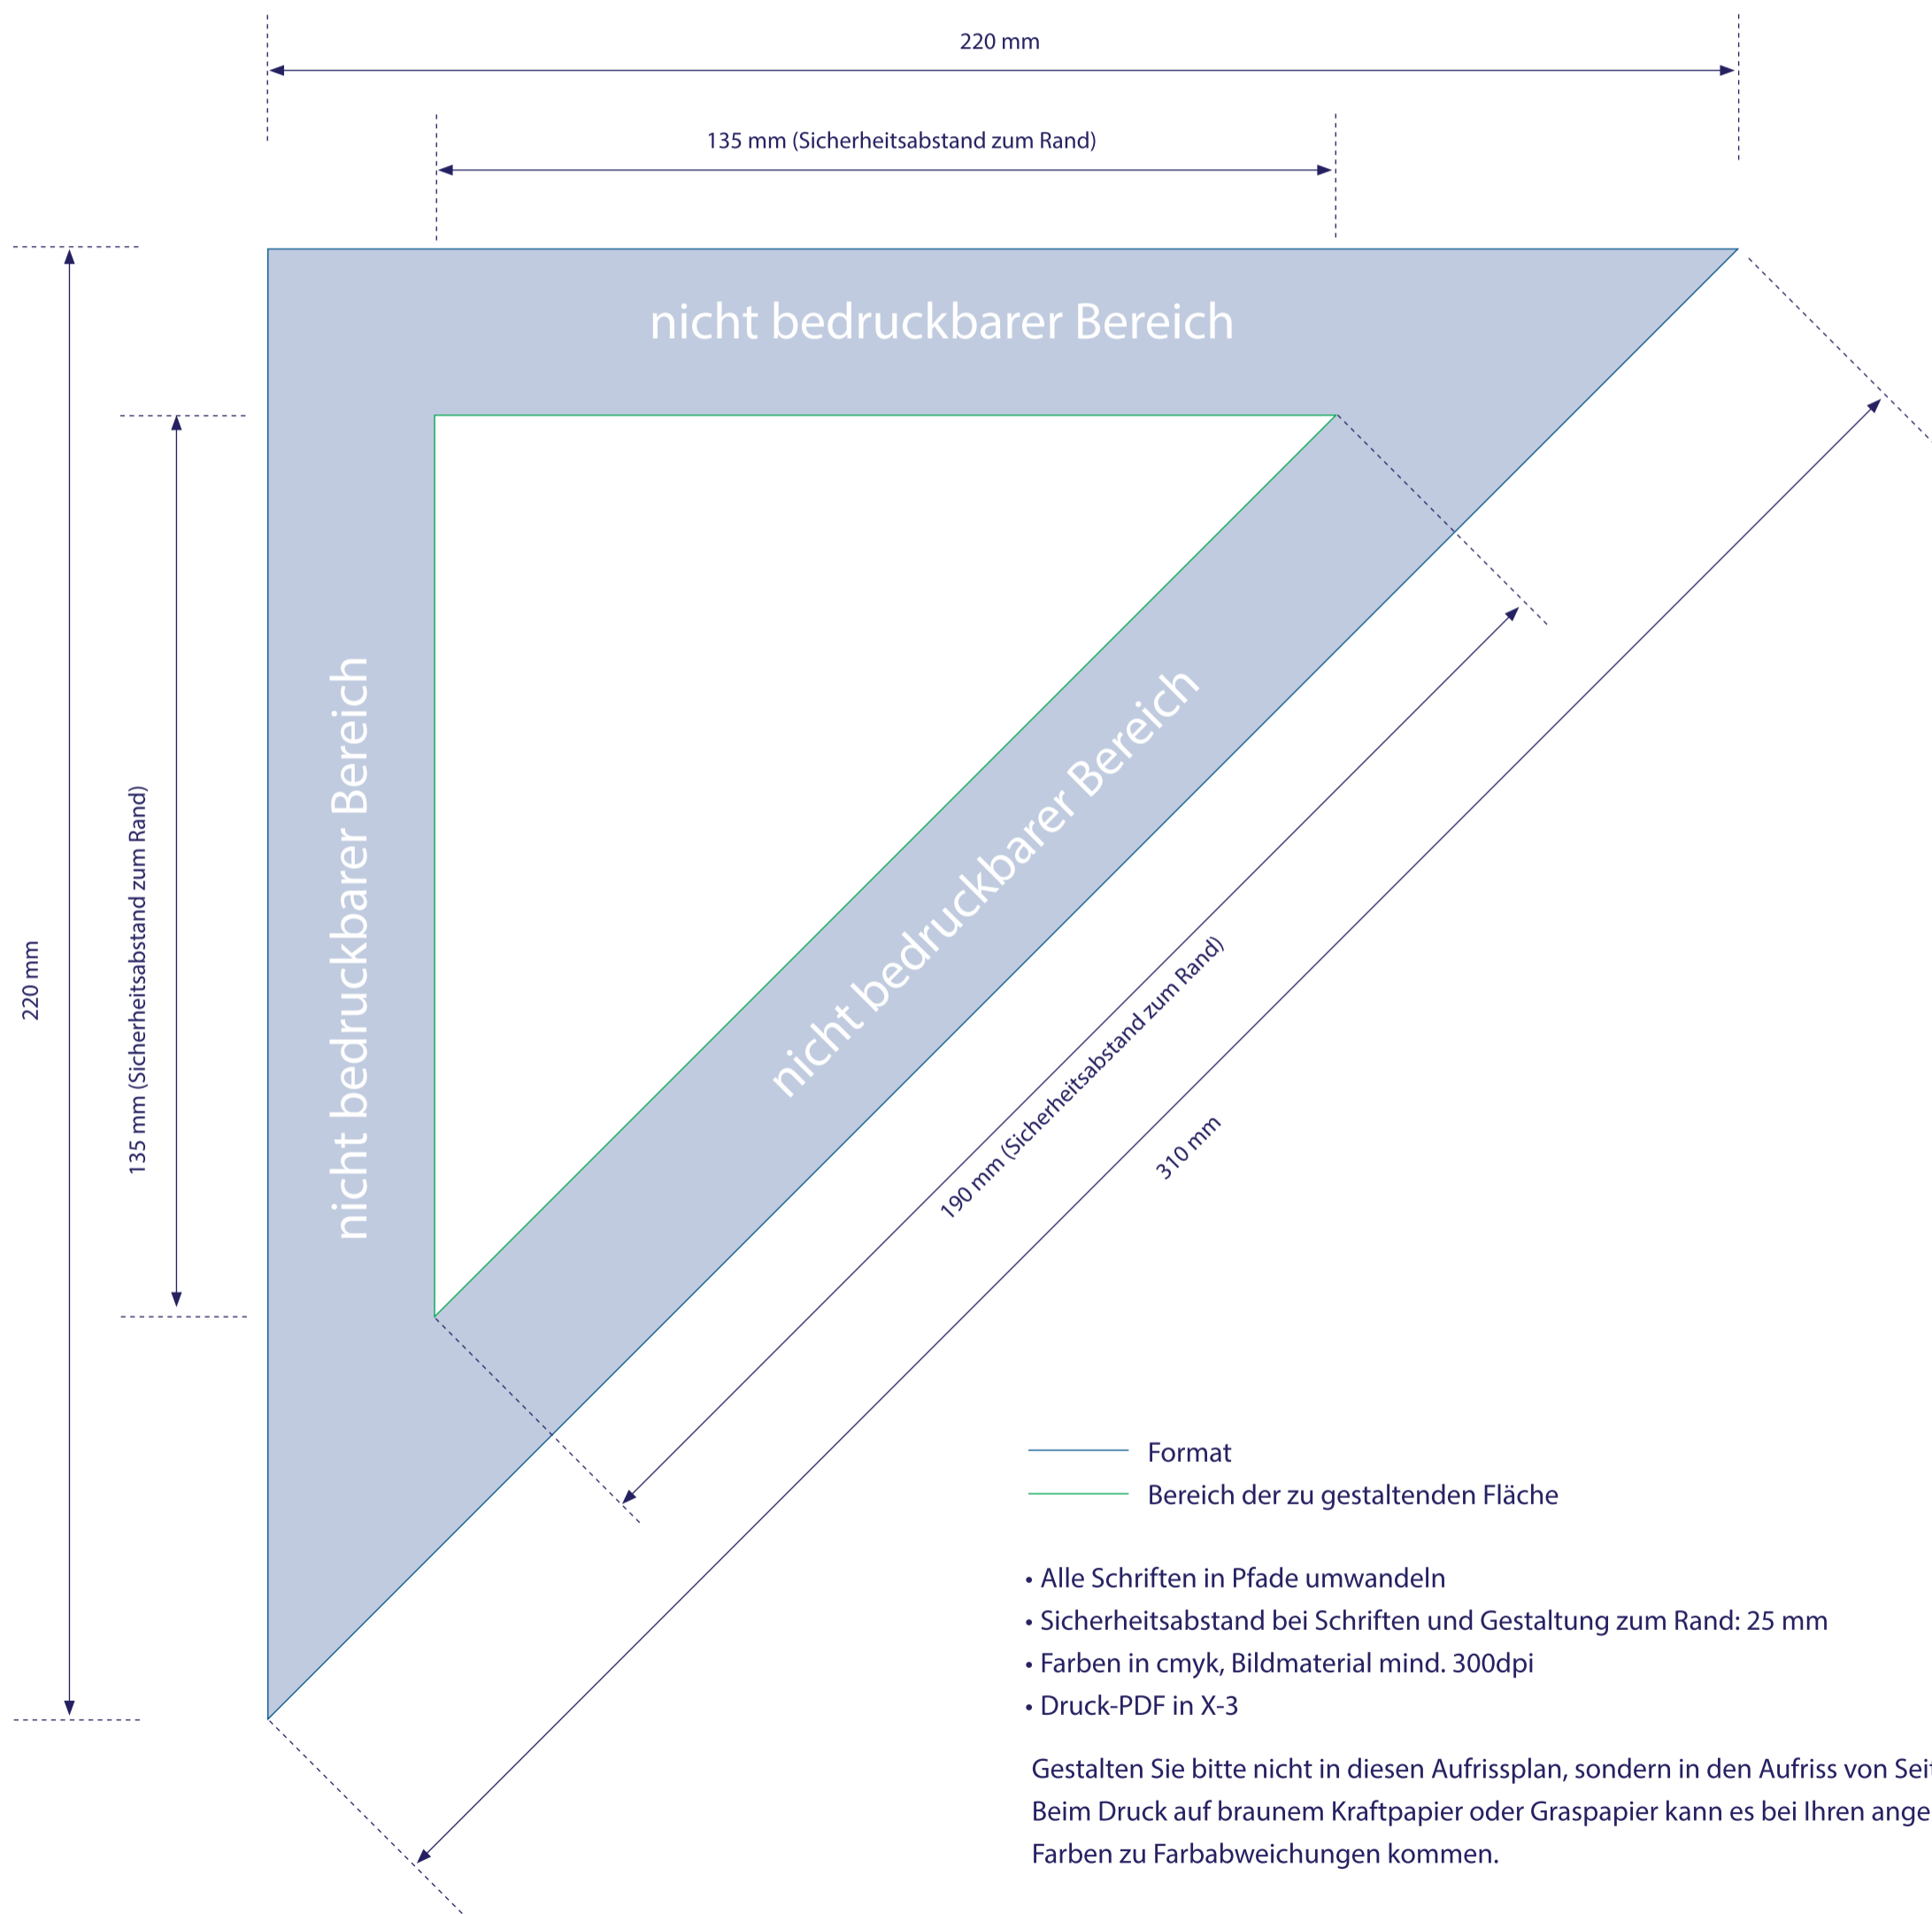

Spitztüten Minis 31 x 22 x 22 cm

Bergpalme, Kalanchoe

- Alle Schriften in Pfade umwandeln
- Sicherheitsabstand bei Schriften und Gestaltung zum Rand: 25 mm
- Farben in cmyk, Bildmaterial mind. 300dpi
- Druck-PDF in X-3

Gestalten Sie bitte nicht in diesen Aufrissplan, sondern in den Aufriss von Seite 2.
Beim Druck auf braunem Kraftpapier oder Graspapier kann es bei Ihren angelegten Farben zu Farbabweichungen kommen.