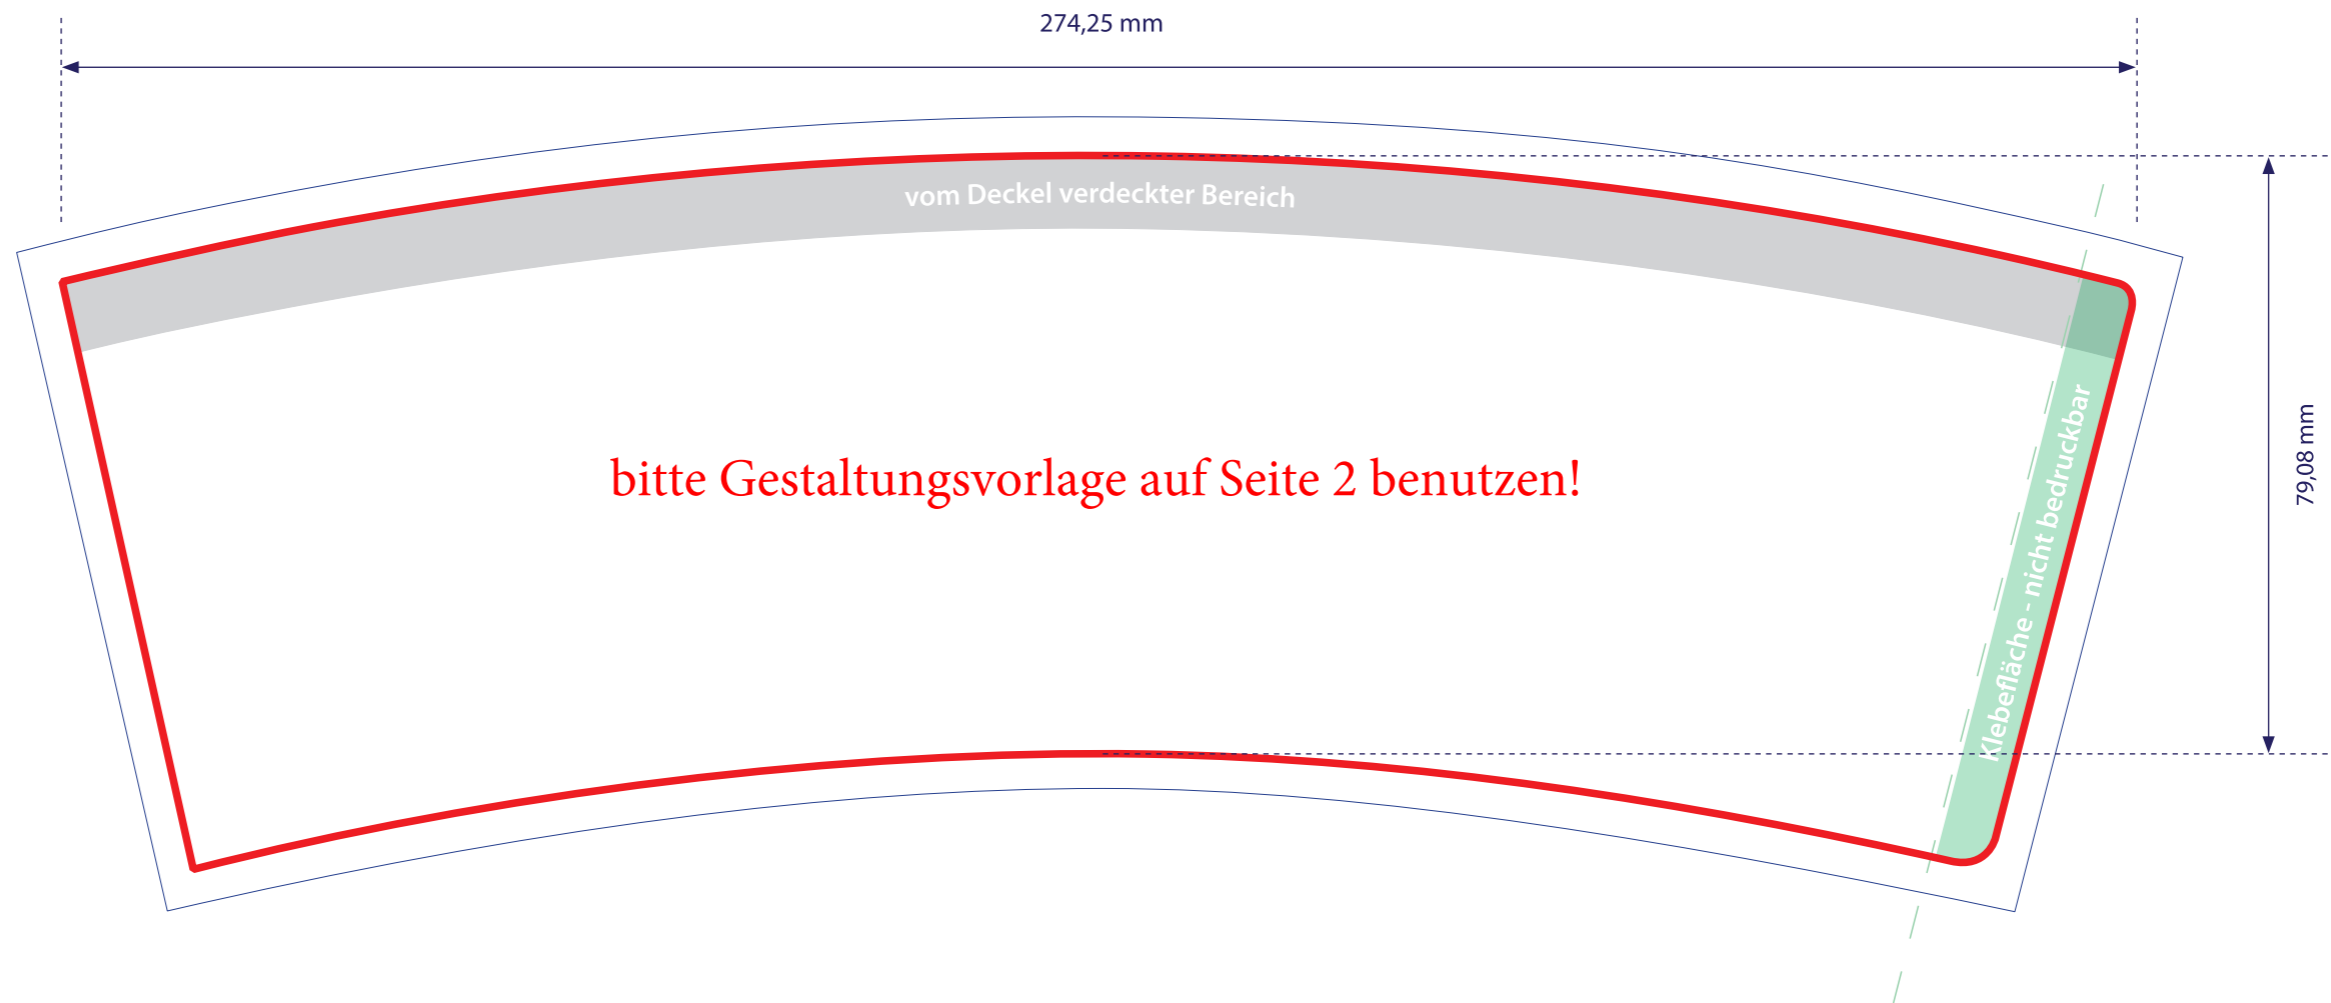

Banderole - Saatsets

BecherBlümchen, BecherBäumchen, Meine kleine Farm, Wunderbohne

Standard Vorgaben Druckdaten

- Stanze
- Beschnittzugabe
- - - Klebekante und
- Kleberfläche - dieser Bereich ist nicht bedruckbar
- vom Deckel verdeckter Bereich

- Alle Schriften in Pfade umwandeln
- Beschnittzugabe: 3 mm
- Sicherheitsabstand bei Schriften zum Rand: 2 mm
- Farben in cmyk, Bildmaterial mind. 300ppi (effektiv)

- Druck-PDF in X-3, X-4 (PDF/X-4 CMYK oder PDF/X-4 CMYK+RGB)
- Schwarze Elemente (Schriften als auch Objekte müssen überdrückend angelegt werden)
- Farbprol ISO coated v2 (ECI) oder v2_300 (auch PSO Prole möglich)
- Alle verwendeten ECI Prole möglich (<http://www.eci.org/de/start>)

Gestalten Sie bitte nicht in diesen Aufrissplan. Beim Druck auf braunem Kraftpapier oder Graspapier kann es bei Ihren angelegten Farben zu Farbabweichungen kommen.