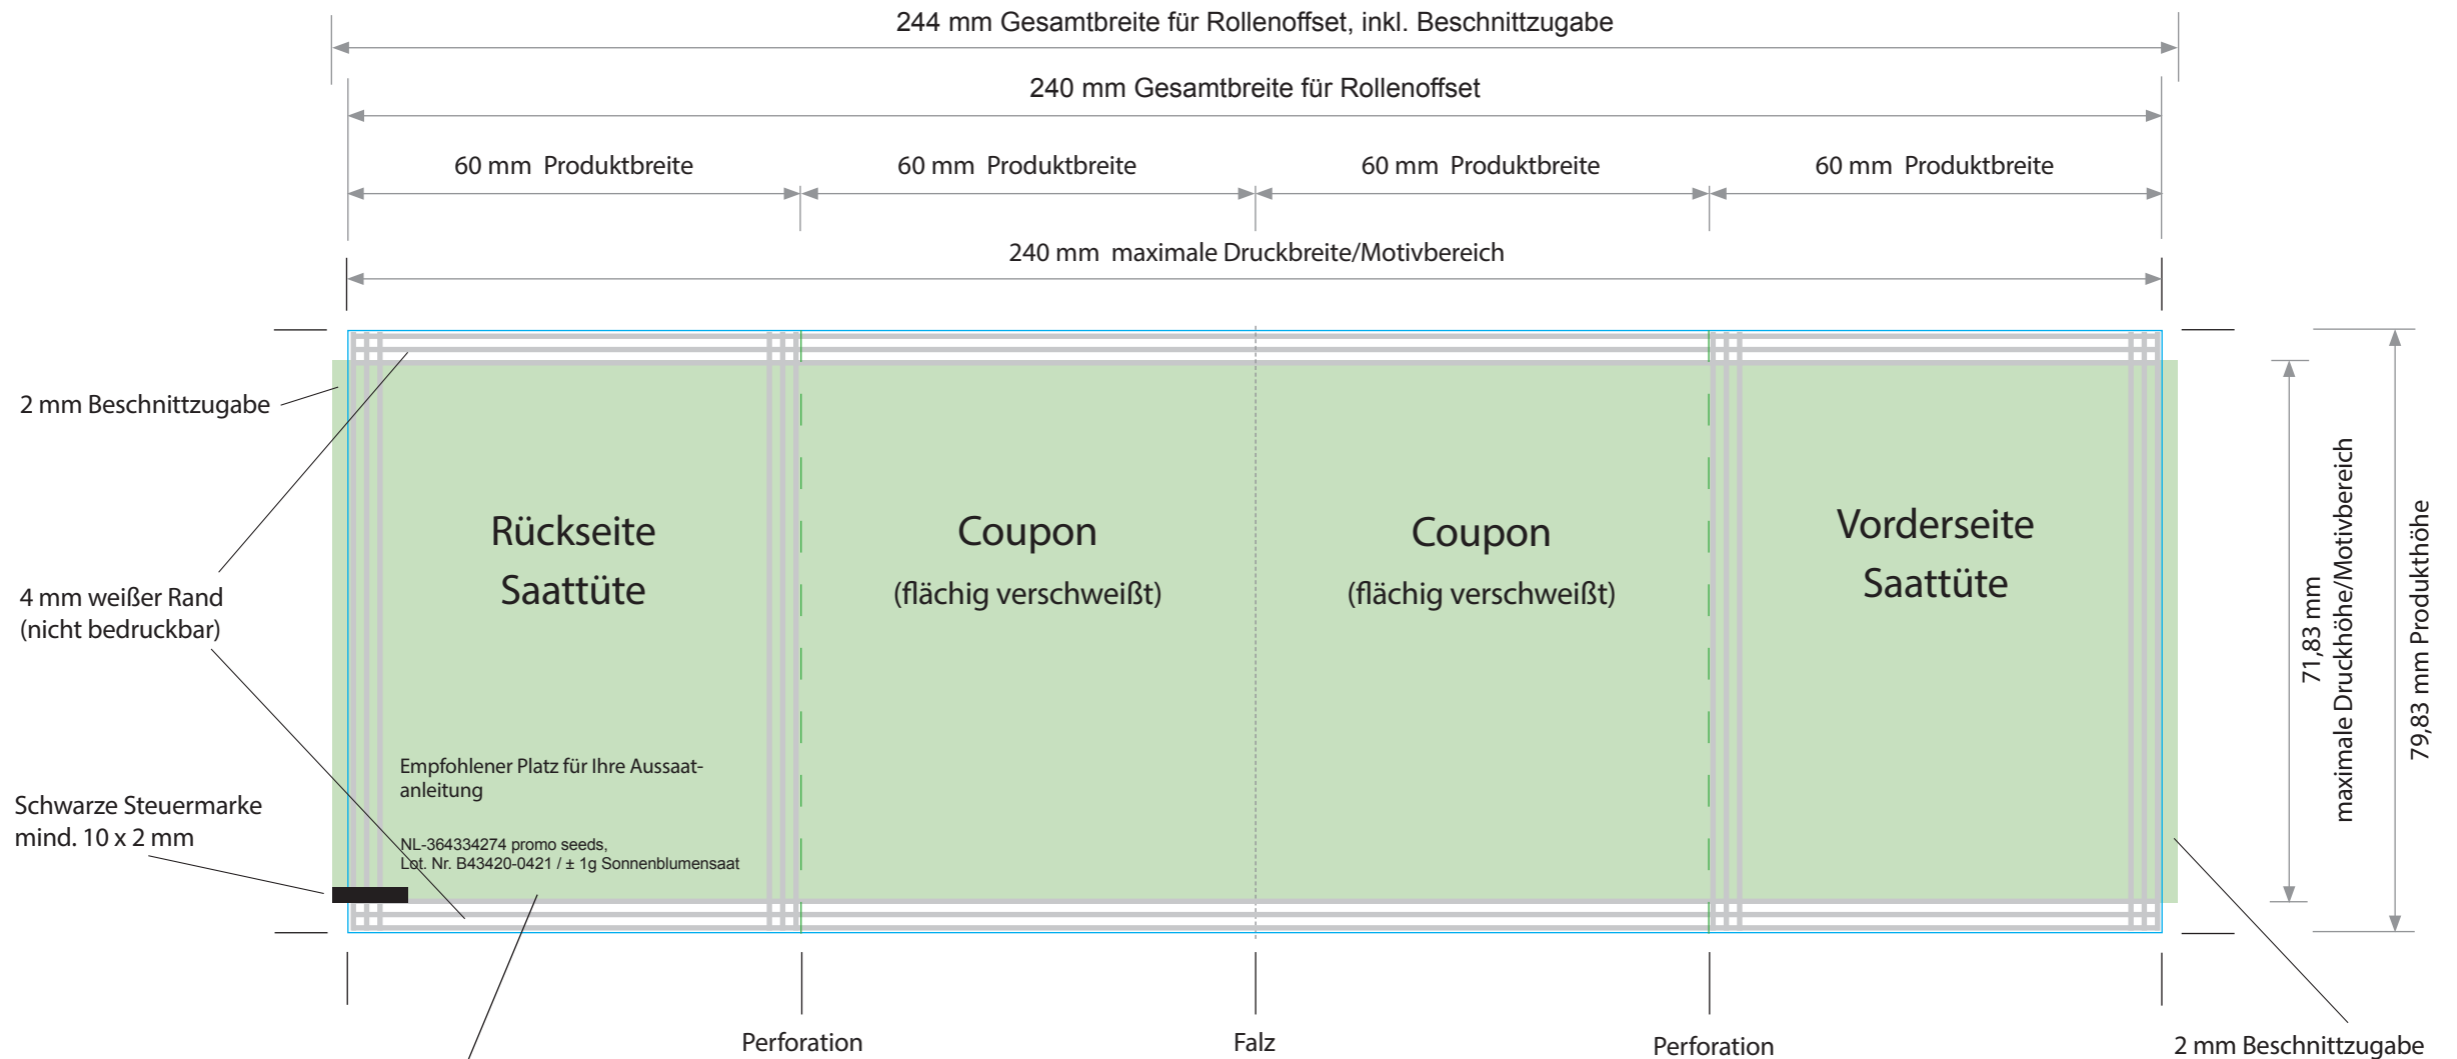

Saattüte: Format 60 x 79,83 mm + 60 x 79,83 mm

Verpflichtende Informationen zur Abfüllerkennung und Saatspezifikation.

Bitte tragen Sie hier die von uns mitgeteilten Angaben ein.

- Die Tüte wird umlaufend mit einer Schweißnaht von ca. 5 mm verschlossen
- Motivbereich/zu gestaltende Fläche
- Produktgröße
- Perforation

- Alle Schriften in Pfade umwandeln
- Druck-PDF in X-3 und die Passer- und Schnittmarken sowie die Steuermarke anlegen
- Farben in cmyk, Bildmaterial mind. 300dpi
- Bei mehreren Motiven: für jedes Motiv ein separates Druck-PDF

Bitte liefern Sie Ihre Druckdaten in einem Stück für Rollenoffset im Format 79,83 x 240 mm unter Berücksichtigung der Beschnittzugabe entsprechend der Mustergestaltung von Seite 2. Bitte gestalten Sie nicht in die Musterseite.

Rückseite
Saattüte

Coupon
(flächig verschweißt)

Coupon
(flächig verschweißt)

Vorderseite
Saattüte

Empfohlener Platz für Ihre Aussaat-
anleitung

NL-364334274 promo seeds,
Lot. Nr. B43420-0421 / ± 1g Sonnenblumensaat