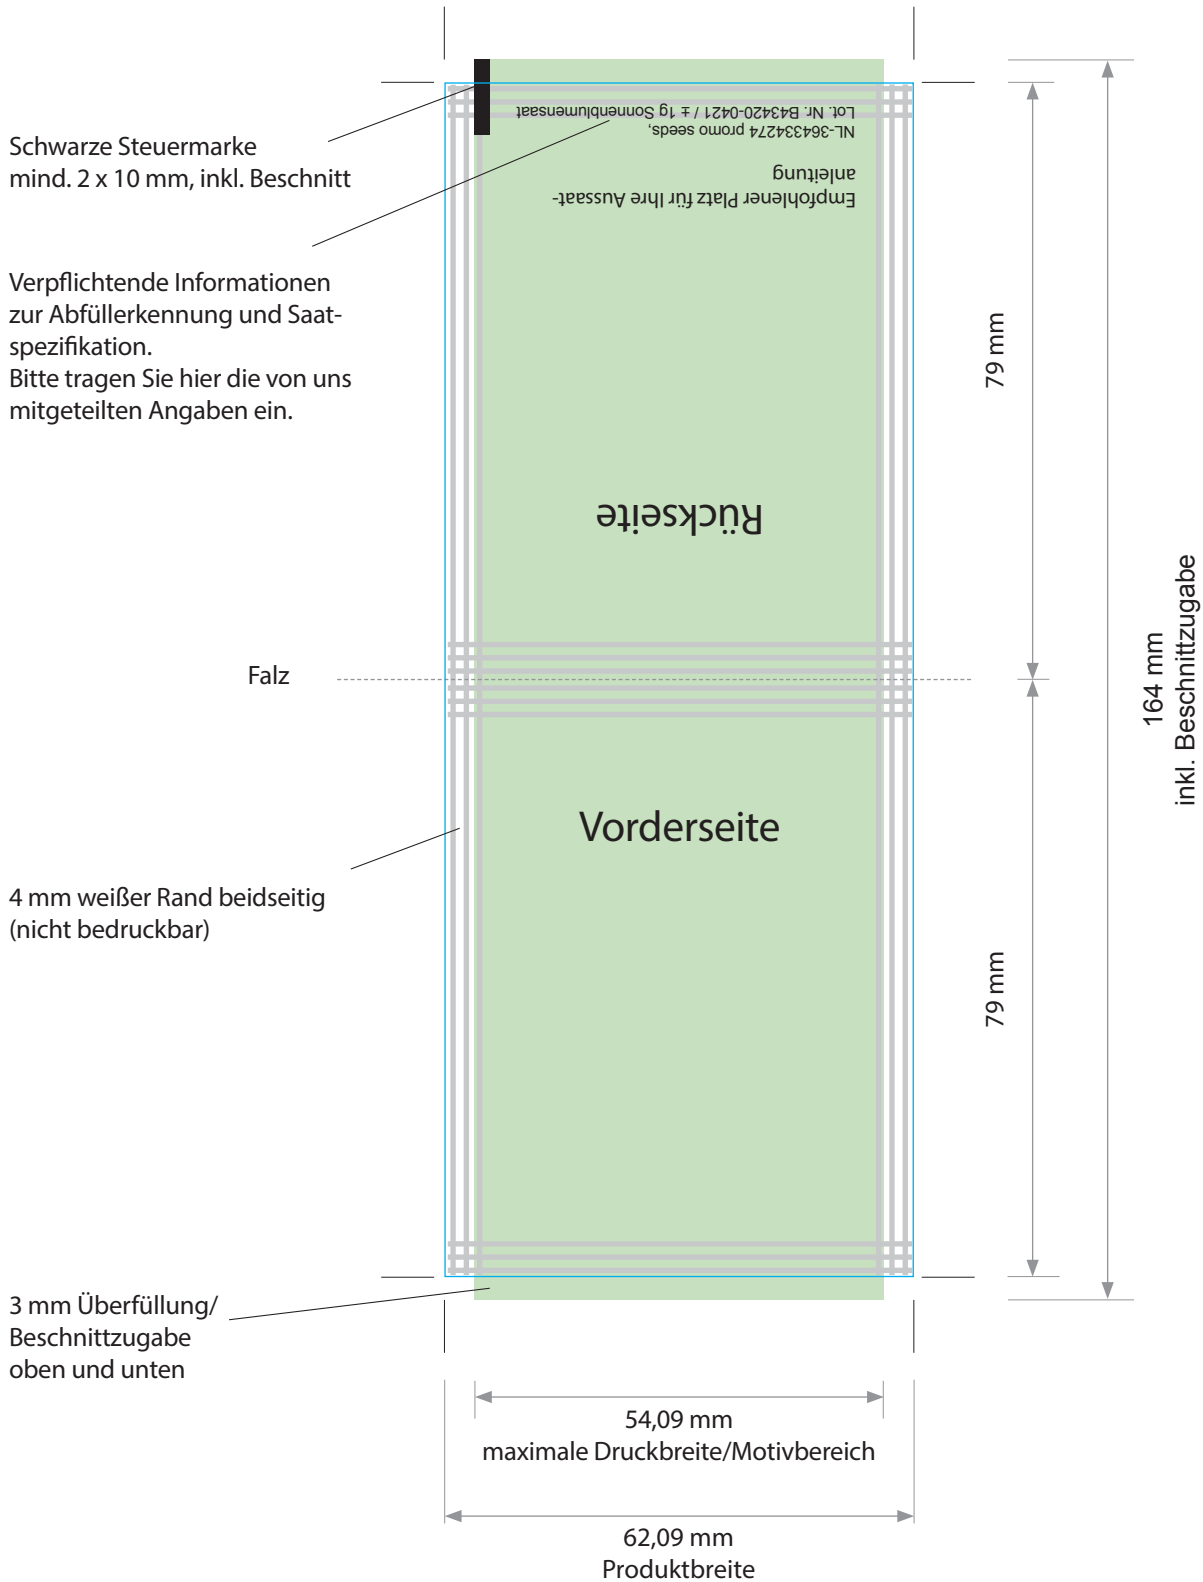

Saattüte: Format 62,09 x 79 mm

Die Tüte wird umlaufend mit einer
Schweißnaht von ca. 5 mm verschlossen

Motivbereich/zu gestaltende Fläche

Produktgröße

- Alle Schriften in Pfade umwandeln
- Farben in cmyk, Bildmaterial mind. 300dpi
- Schwarz in 100% anlegen und auf Überdrucken stellen
- Ohne Stanz- und Rahmenlinien
- Druck-PDF in X-3 und nur die Passer- und Schnittmarken sowie die Steuermarke anlegen
- Bei mehreren Motiven: für jedes Motiv ein separates Druck-PDF

Bitte liefern Sie Ihre Druckdaten entsprechend der Mustergestaltung von Seite 2. Bitte gestalten Sie nicht in die Musterseite.